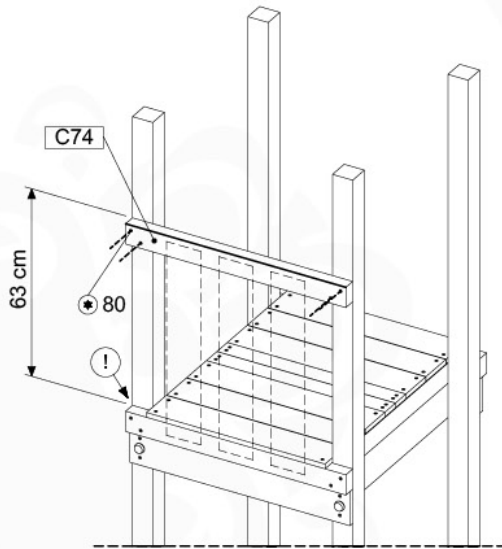

1d

1e

Base Tower - 601de - 26-1-2020 - v1

2

3

05 Balustrade

1-T

1-U

1-T

min. 30mm
max. 85mm = x

min. 30mm
max. 65mm

y > 65mm?

1-U

min. 30mm
max. 85mm = x

min. 30mm
max. 85mm

y > 85mm?