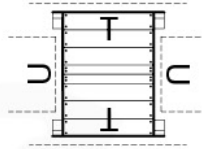

min. 23 cm
max. 28 cm

4

20 Ground Anchors

1

Tower Anchors - 601 - 12.12.2019 - v1

2

CONCRETE
40 L / 80 kg

24h

21 Slide set

↓
1-T

↓
1-U

Slide set - 500 - 12-12-2019 - v0.1

1

Slide set - 501 - 12-12-2019 - v0.1

2

3