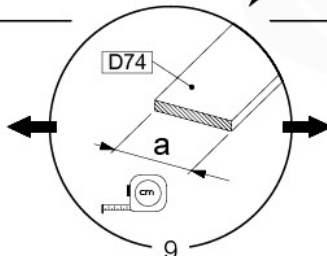

1-T

min. 30mm
max. 85mm = x

min. 30mm
max. 65mm

y > 65mm?

1-U

min. 30mm
max. 85mm = x

min. 30mm
max. 85mm

y > 85mm?

06 Rockwall

Rockwall - s00 - 12-12-2019 - v0.1

1-T

T

< 8,5 cm

4-7 x D74

1-U

U

< 8,5 cm

4-7 x D74

a =	D74
90 - 99 mm	6 x
100 - 124 mm	5 x
125 - 145 mm	4 x

a =	D74
90 - 99 mm	7 x
100 - 124 mm	6 x
125 - 145 mm	5 x

2

3

10 Clapboard Roof

1

2

3

17 Ladder

1a

1b

Ladder - s00 - 12-12-2019 - v0.1

1a

∅ 24,5 mm