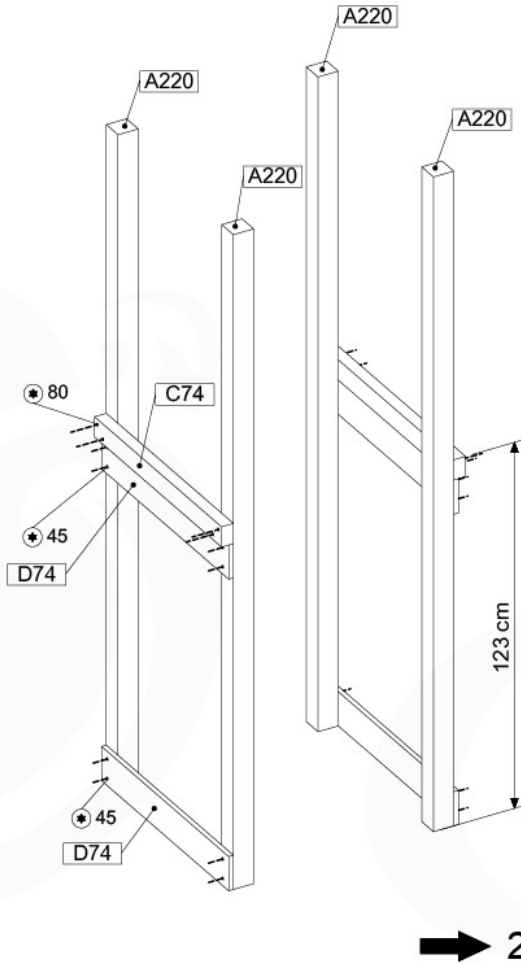

1

1a

Base Tower - s01 Xb - 2b-1-2020 - v1

5

➔ 2

1b

1c

Base Tower - 601bc - 26-1-2020 - v1

1d

1e

Base Tower - 601de - 26-1-2020 - v1

2

3

05 Balustrade

1-T

1-U

06 Rockwall

Rockwall - s00 - 12-12-2019 - v0.1

1-T

T

< 8,5 cm

4-7 x D74

1-U

U

C130

2x

40 cm

68 cm

96 cm

2

B

022-835