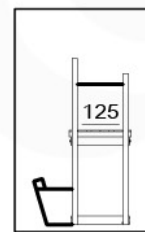

		L		
	M8	003_010		8 x
	M8	004_050	22mm	8 x
		022_845	Yellow	1 x
		120_005		4 x

Timber Jungle Cocoon

602_204

L

<p>A</p> 	<p>A220</p>	<p>219cm - 220cm</p>	<p>4 x</p>
<p>C</p> 	<p>C130 C74 C62 C56</p>	<p>129cm - 130cm 73cm - 74cm 61cm - 62cm 55cm - 56cm</p>	<p>2 x 8 x 2 x 2 x</p>
<p>D</p> 	<p>D74 D65 D60</p>	<p>73cm - 74cm 64cm - 65cm 59cm - 60cm</p>	<p>22 - 30 x 3 - 4 x 8 - 12 x</p>
			

01 Product Identification

02a

02b

02c

02d

02e

03 Base Tower

Base Tower - s00 - 2b-1-2020 - v1

1

1a

Base Tower - s01 Xb - 2b-1-2020 - v1

5

➔ 2

1b

1c

Base Tower - 601bc - 26-1-2020 - v1

1-T

min. 30mm
max. 85mm = x

min. 30mm
max. 65mm

y > 65mm?

1-U

min. 30mm
max. 85mm = x

min. 30mm
max. 85mm

y > 85mm?