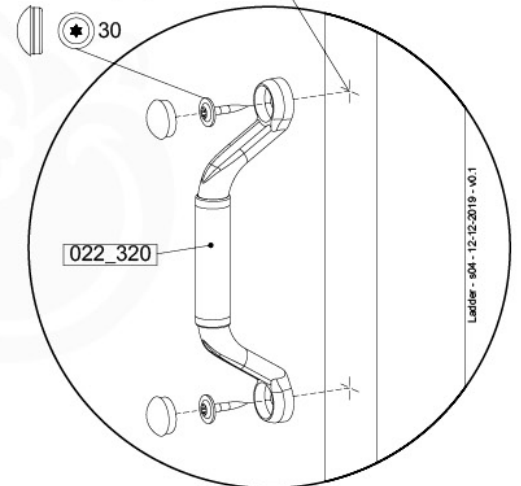

005_03x

022-835

1

Ladder - s01a - 12-12-2019 - v0.1

2

3-T

!
SAFETY
min. 23 cm
max. 28 cm

3-U

min. 23 cm
max. 28 cm

4

20 Ground Anchors

1

Tower Anchors - 601 - 12.12.2019 - v1

2

CONCRETE
40 L / 80 kg

24h