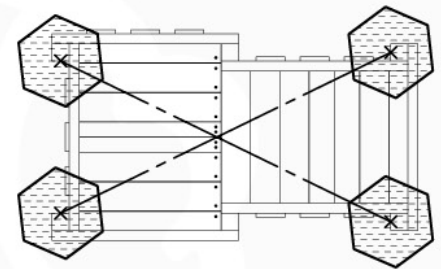

min. 23 cm
max. 28 cm

4

20 Ground Anchors

1

Tower Anchors - 601 - 12.12.2019 - v1

2

CONCRETE
40 L / 80 kg

24h