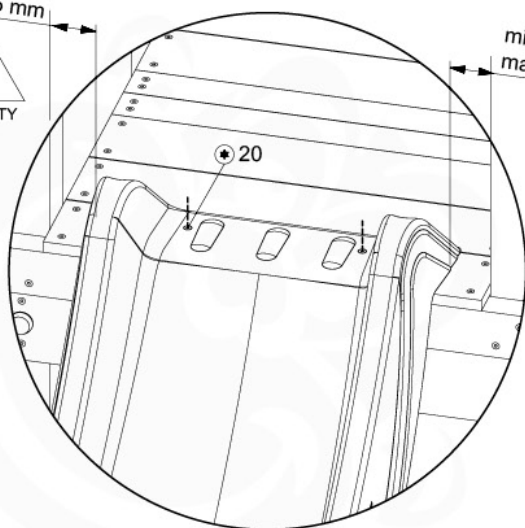

min. 23 cm
max. 28 cm

4

20 Ground Anchors

1

Tower Anchors - 601 - 12.12.2019 - v1

2

CONCRETE
40 L / 80 kg

24h

21 Slide set

↓
1-T

↓
1-U

Slide set - 500 - 12-12-2019 - v0.1

1

Slide set - 501 - 12-12-2019 - v0.1

2

3

min. 26 mm
max. 75 mm

min. 26 mm
max. 75 mm

22 Accessories

1

Accessory set - 001 - 21-11-2019 - v0

2

3

20 mm