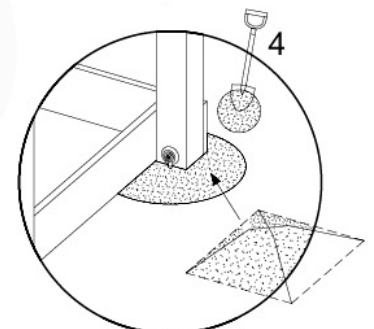

min. 23 cm
max. 28 cm

4

20 Ground Anchors

1

Tower Anchors - 601 - 12.12.2019 - v1

2

CONCRETE
40 L / 80 kg

24h