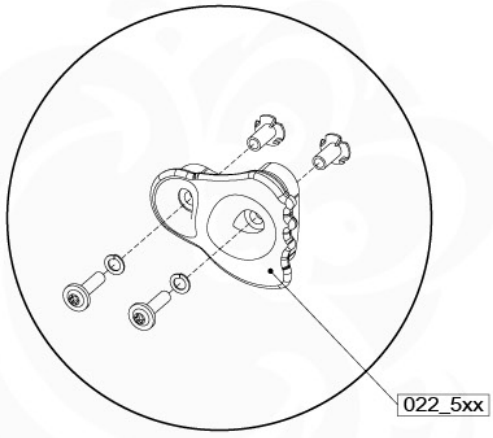

06 Rockwall

Rockwall - s00 - 12-12-2019 - v0.1

1-T

T

< 8,5 cm

4-7 x D74

1-U

U

< 8,5 cm

4-7 x D74

a =	D74
90 - 99 mm	6 x
100 - 124 mm	5 x
125 - 145 mm	4 x

a =	D74
90 - 99 mm	7 x
100 - 124 mm	6 x
125 - 145 mm	5 x

2

3

10 Clapboard Roof

1

2

3

17 Ladder

1a

1b

Ladder - s00 - 12-12-2019 - v0.1

1a

∅ 24,5 mm