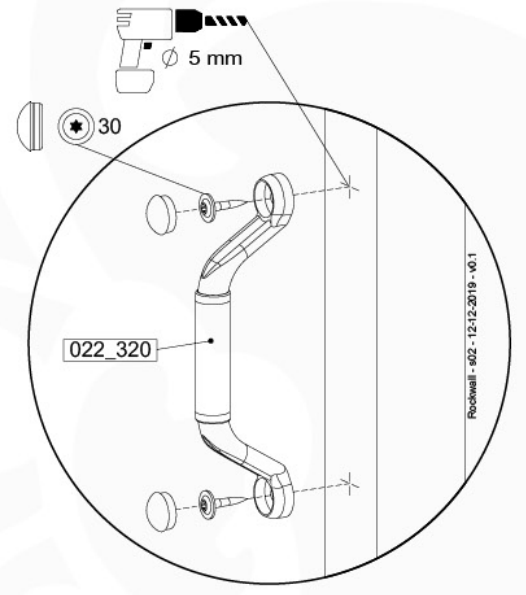

06 Rockwall

Rockwall - s00 - 12-12-2019 - v0.1

1-T

T

< 8,5 cm

4-7 x D74

1-U

U

< 8,5 cm

4-7 x D74

a =	D74
90 - 99 mm	6 x
100 - 124 mm	5 x
125 - 145 mm	4 x

a =	D74
90 - 99 mm	7 x
100 - 124 mm	6 x
125 - 145 mm	5 x

2

3

10 Clapboard Roof

1

2

3

17 Ladder

1a

1b

Ladder - s00 - 12-12-2019 - v0.1

1a

∅ 24,5 mm

C130

2x

40 cm

68 cm

96 cm

2

B

022-835