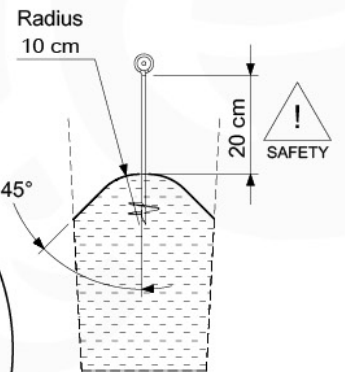

min. 23 cm
max. 28 cm

4

20 Ground Anchors

1

Tower Anchors - 601 - 12.12.2019 - v1

2

CONCRETE
40 L / 80 kg

24h