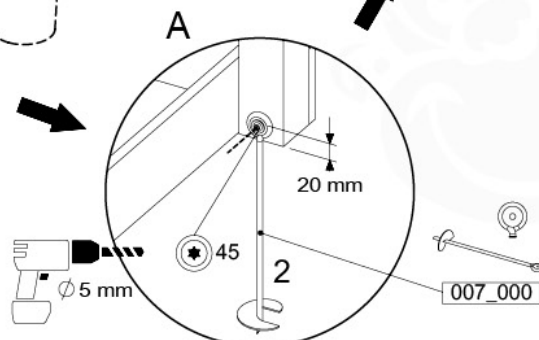

min. 23 cm
max. 28 cm

4

20 Ground Anchors

1

Tower Anchors - 601 - 12.12.2019 - v1

2

CONCRETE
40 L / 80 kg

24h