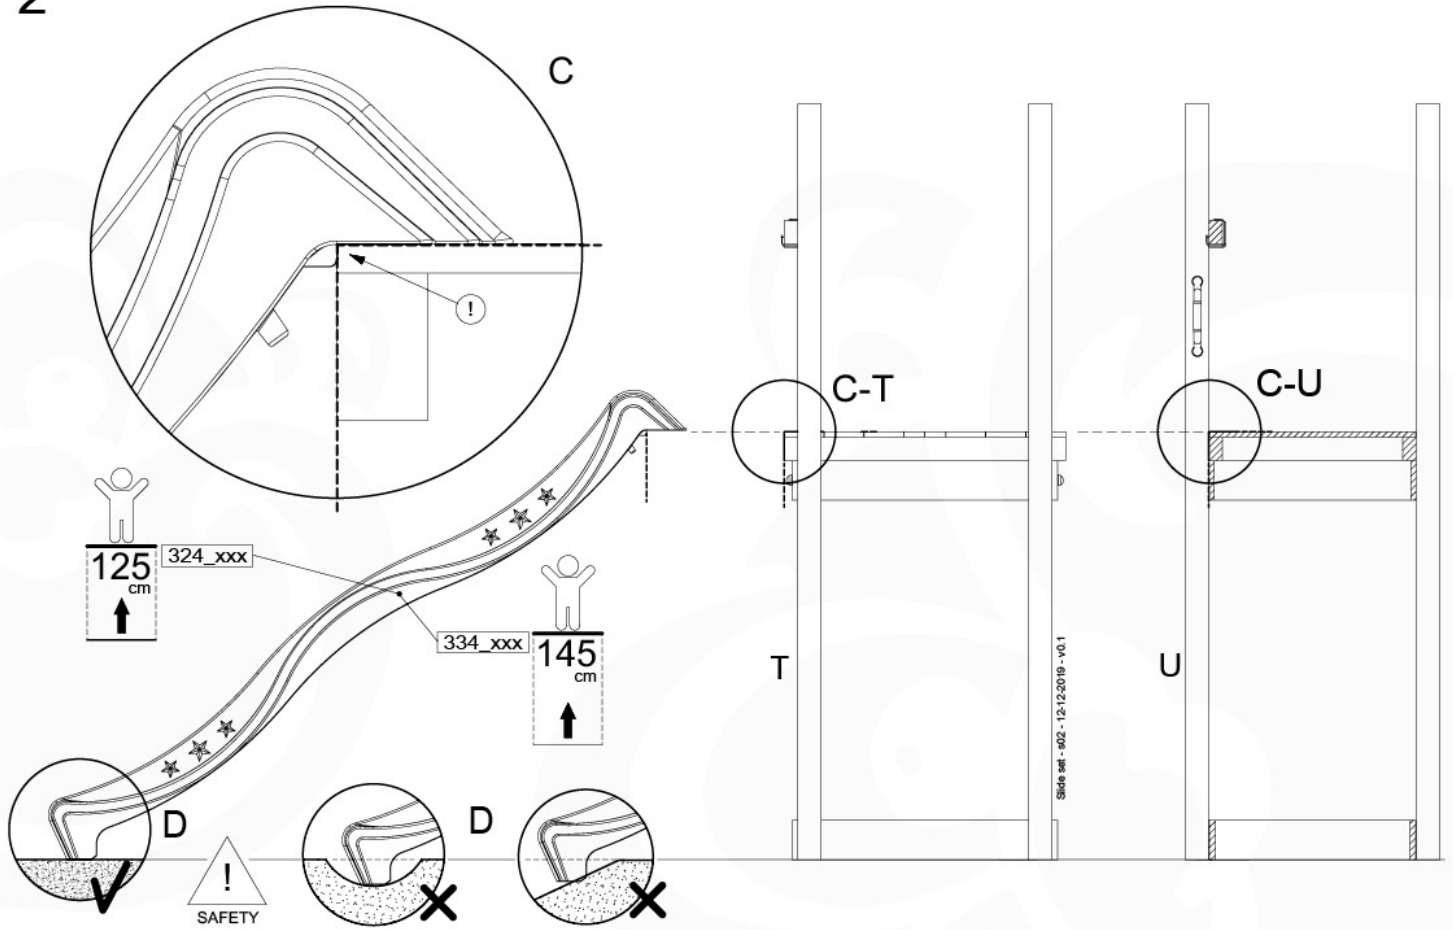

min. 23 cm
max. 28 cm

4

20 Ground Anchors

1

Tower Anchors - 601 - 12.12.2019 - v1

2

CONCRETE
40 L / 80 kg

24h

21 Slide set

↓
1-T

↓
1-U

Slide set - 500 - 12-12-2019 - v0.1

1

Slide set - 501 - 12-12-2019 - v0.1

2

3

min. 26 mm
max. 75 mm

min. 26 mm
max. 75 mm

22 Accessories

1

Accessory set - 001 - 21-11-2019 - v0

2

3

20 mm