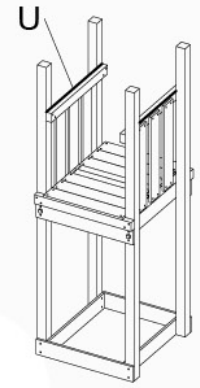

1

1a

Base Tower - s01 Xb - 2b-1-2020 - v1

5

➔ 2

1b

1c

Base Tower - 601bc - 26-1-2020 - v1

1d

1e

Base Tower - 601de - 26-1-2020 - v1

2

3

05 Balustrade

1-T

1-U

1-T

min. 30mm
max. 85mm = x

min. 30mm
max. 65mm

y > 65mm?

1-U

min. 30mm
max. 85mm = x

min. 30mm
max. 85mm

y > 85mm?