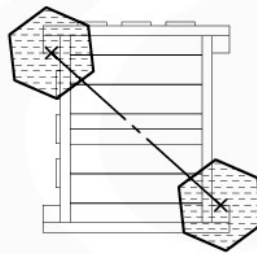

min. 23 cm
max. 28 cm

4

20 Ground Anchors

1

Tower Anchors - 601 - 12.12.2019 - v1

2

CONCRETE
40 L / 80 kg

24h

21 Slide set

↓
1-T

↓
1-U

Slide set - 500 - 12-12-2019 - v0.1

1

Slide set - 501 - 12-12-2019 - v0.1

2

3