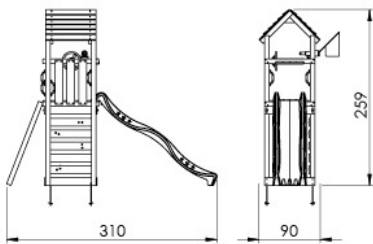

Assembly

Instructions

Jungle Cocoon

802_204

Jungle Gym®
BACKYARD PLAYGROUNDS

	EN. Warnings. Only for domestic use. Maximum number of users is 4. DE. Achtung. Nur für den Hausgebrauch. Maximale Benutzerzahl: 4. FR. Attention. Réservé à un usage privé. Le nombre maximal d'utilisateurs est de 4. NL. Waarschuwingen. Uitsluitend voor huishoudelijk gebruik. Het maximale aantal gebruikers is 4. BG. Внимание. За употреба само в домашни условия. Максималният брой потребители е 4. CS. Varování. Jen pro domácí použití. Maximální počet uživatelů je 4. DA. Advarsel. Kun til privat brug. Maksimum antal brugere er 4. EL. Προειδοποίηση. Μόνο για οικιακή χρήση. Μέγιστος αριθμός χρηστών 4. ES. Advertencias. Sólo para uso doméstico. Número máximo de usuarios: 4. ET. Hoiatused. Ainult koduseks kasutamiseks. Maksimaalne kasutajate arv on 4. FI. Varoitukset. Ainoastaan kotikäyttöön. Käyttäjää yhteensä enintään 4. HR. Upozorenja. Samo za kućansku uporabu. Maksimalan broj korisnika je 4. HU. Figyelmeztetések. Csak otthoni használatra! A használók max. száma: 4. IS. Varnaðarorð. Engöngu fyrir einkanothun í heimahúsum og á einkalöðum. Hámarksfjöldi notenda er 4. IT. Avvertenze. Solo per uso domestico. Massimo numero di utenti è 4. LT. Įspėjimai. Tik buitiam naudojimui. Maksimalus naudotojų skaičius 4. LV. Brīdinājumi. Izmanto tikai mājās. Maksimālais lietotāju skaits ir 4. NO. Advarsel. Kun for privat bruk. Maksimalt antall brukere er 4. PL. Ostrzeżenia. Wyłącznie do użytku domowego. Maksymalna liczba użytkowników to 4. PT. Avisos. Apenas para uso doméstico. O número máximo de utilizadores é 4. RO. Avertismente. Numai pentru uz domestic. Numărul maxim de utilizatori este 4. RU. Предостережения. Только для домашнего использования. Максимальное количество пользователей - 4. SK. Upozornenia. Iba na domáce použitie. Maximálne množstvo osôb je 4. SL. Opozorila. Samo za domačo uporabo. Maksimalno število uporabnikov je 4. SR. Upozorenja. Samo za kućnu upotrebu. Maksimalan broj korisnika je 4. SV. Varningar. Endast för hemmabruk. Det maximala antalet användare är 4. TR. Uyarılar. Sadece ev kullanımı için. Maksimum kullanıcı sayısı 4.	4h
	EN 71-1, 2, 3, 4:4