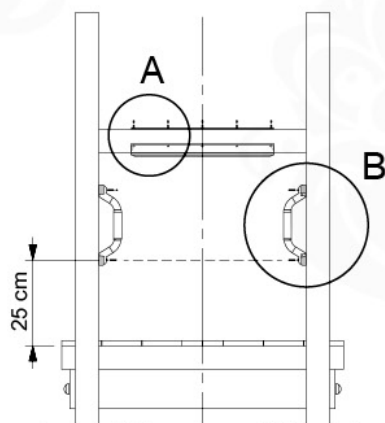

06 Rockwall

Rockwall - s00 - 12-12-2019 - v0.1

1-T

T

< 8,5 cm

4-7 x D74

1-U

U

2

3

17 Ladder

1a

1b

Ladder - s00 - 12-12-2019 - v0.1

1a

∅ 24,5 mm

21 Slide set

↓
1-T

↓
1-U

Slide set - 500 - 12-12-2019 - v0.1

1

Slide set - 501 - 12-12-2019 - v0.1

2

3

min. 26 mm
max. 75 mm

min. 26 mm
max. 75 mm

22 Accessories

1

Accessory set - 001 - 21-11-2019 - v0

2

3

20 mm