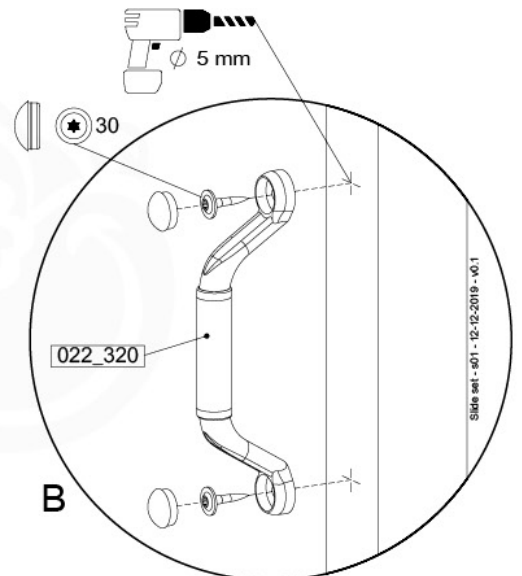

min. 23 cm
max. 28 cm

4

20 Ground Anchors

1

Tower Anchors - 601 - 12.12.2019 - v1

2

CONCRETE
40 L / 80 kg

24h

21 Slide set

↓
1-T

↓
1-U

Slide set - 500 - 12-12-2019 - v0.1

1

Slide set - 501 - 12-12-2019 - v0.1

2

3

min. 26 mm
max. 75 mm

min. 26 mm
max. 75 mm

22 Accessories

1

Accessory set - 001 - 21-11-2019 - v0

2

3

20 mm