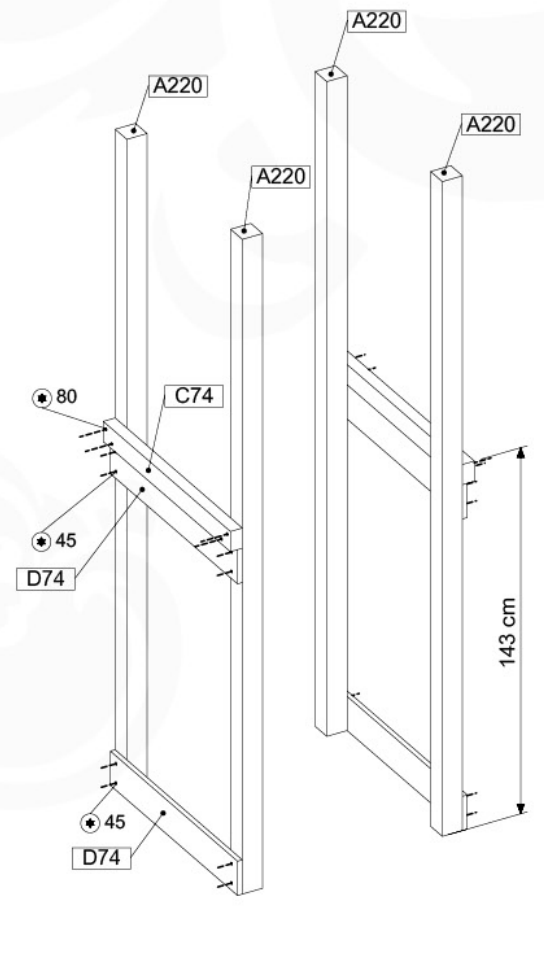

1

1a

Base Tower - s01 Xb - 2b-1-2020 - v1

5

➔ 2

1b

1c

Base Tower - 601bc - 26-1-2020 - v1

1d

1e

Base Tower - 601de - 26-1-2020 - v1

2

3

05 Balustrade

1-T

1-U

06 Rockwall

Rockwall - s00 - 12-12-2019 - v0.1

1-T

T

< 8,5 cm

4-7 x D74

1-U

U