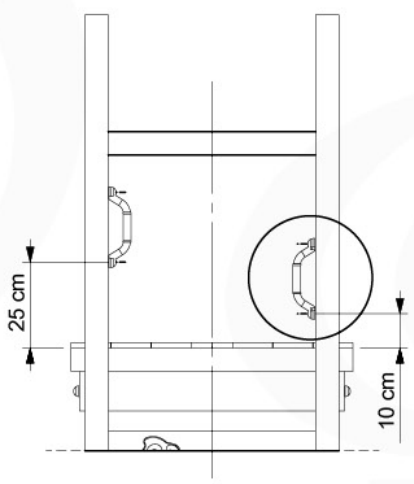

06 Rockwall

Rockwall - s00 - 12-12-2019 - v0.1

1-T

T

< 8,5 cm

4-7 x D74

1-U

U

< 8,5 cm

4-7 x D74

a =	D74
90 - 99 mm	6 x
100 - 124 mm	5 x
125 - 145 mm	4 x

a =	D74
90 - 99 mm	7 x
100 - 124 mm	6 x
125 - 145 mm	5 x

2

3

10 Clapboard Roof

1

2

3

17 Ladder

1a

1b

Ladder - s00 - 12-12-2019 - v0.1

1a

∅ 24,5 mm