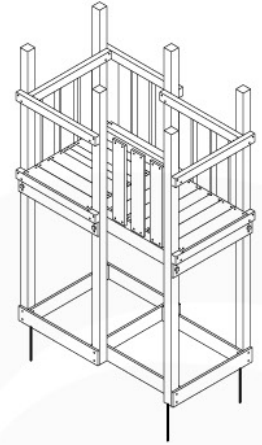

min. 23 cm
max. 28 cm

4

20 Ground Anchors

1

Tower Anchors - 601 - 12.12.2019 - v1

2

CONCRETE
40 L / 80 kg

24h