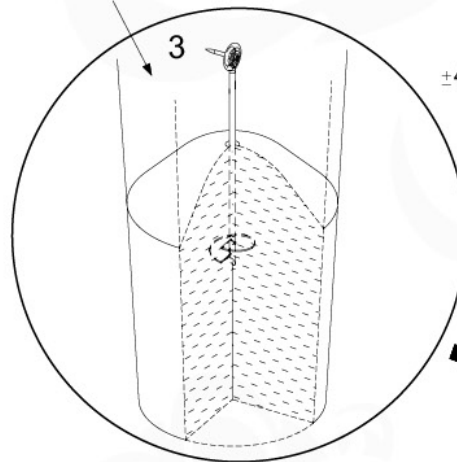

min. 23 cm
max. 28 cm

4

20 Ground Anchors

1

Tower Anchors - 601 - 12.12.2019 - v1

2

CONCRETE
40 L / 80 kg

24h

21 Slide set

↓
1-T

↓
1-U

Slide set - 500 - 12-12-2019 - v0.1

1

Slide set - 501 - 12-12-2019 - v0.1

2

3