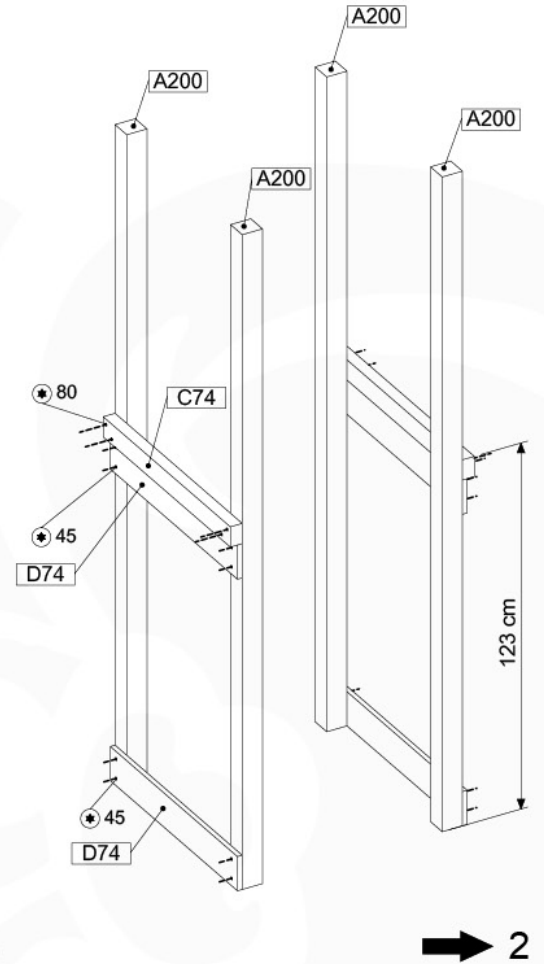

1

1a

Base Tower - s01 Xb - 2b-1-2020 - v1

5

➔ 2

1b

1c

Base Tower - 601bc - 26-1-2020 - v1

1d

1e

Base Tower - 601de - 26-1-2020 - v1

2

3

05 Balustrade

1-T

1-U

06 Rockwall

Rockwall - s00 - 12-12-2019 - v0.1

1-T

T

< 8,5 cm

4-7 x D74

1-U

U