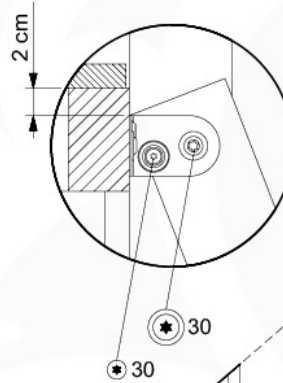

min. 23 cm
max. 28 cm