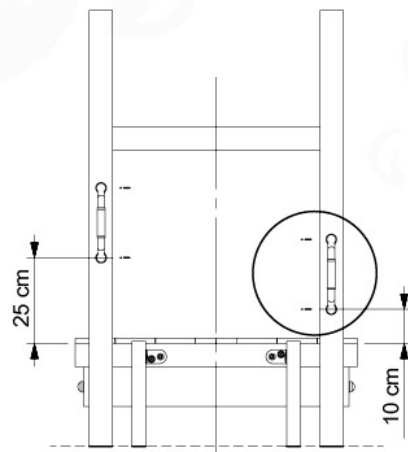

2

3

17 Ladder

1a

1b

Ladder - s00 - 12-12-2019 - v0.1

1a

∅ 24,5 mm

C130

2x

40 cm

68 cm

96 cm

2

B

022-835

005_03x

022-835

1

Ladder - s01a - 12-12-2019 - v0.1

2

3-T

!
SAFETY
min. 23 cm
max. 28 cm

3-U

min. 23 cm
max. 28 cm

4

20 Ground Anchors

1

Tower Anchors - 601 - 12.12.2019 - v1

2

CONCRETE
40 L / 80 kg

24h