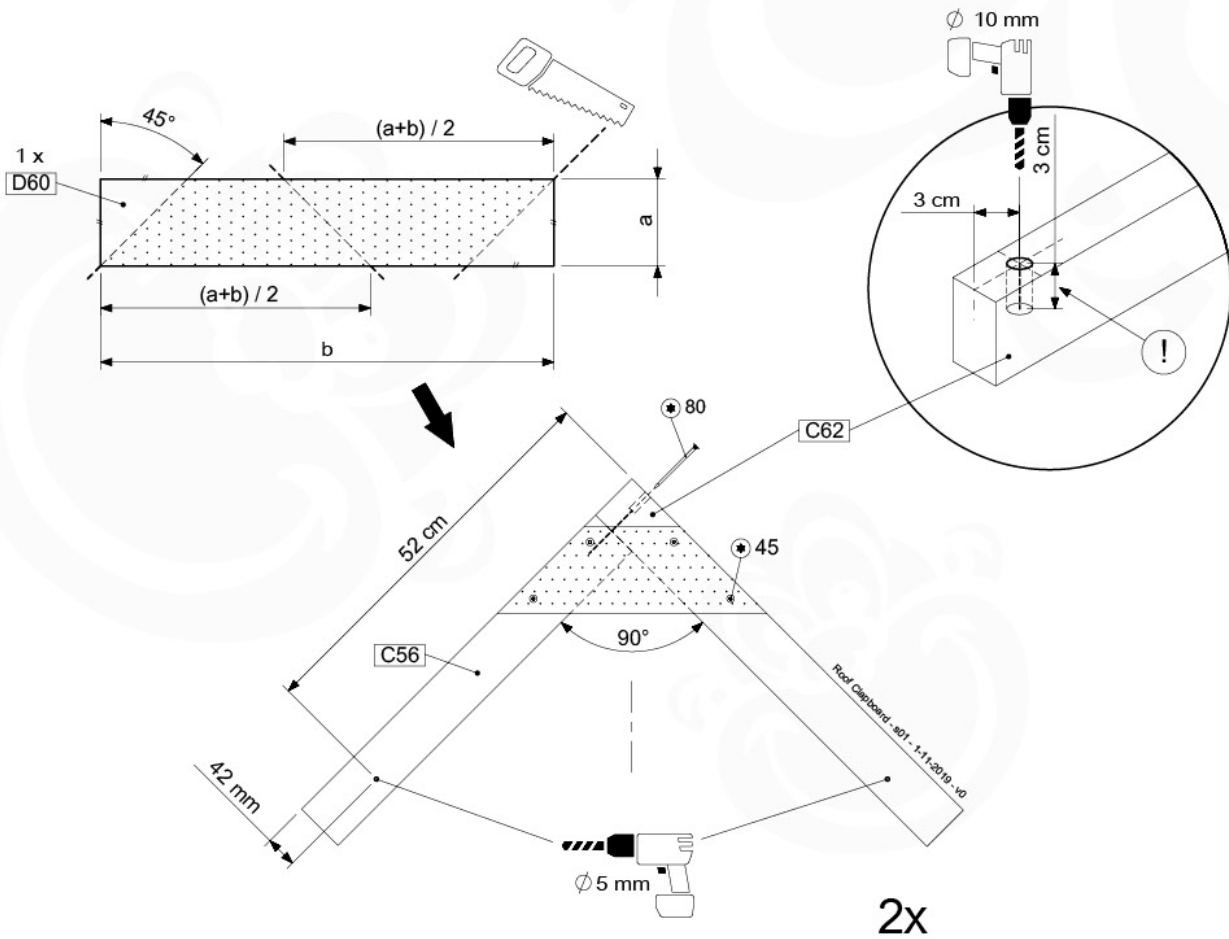

06 Rockwall

Rockwall - s00 - 12-12-2019 - v0.1

1-T

T

< 8,5 cm

4-7 x D74

1-U

U

< 8,5 cm

4-7 x D74

a =	D74
90 - 99 mm	6 x
100 - 124 mm	5 x
125 - 145 mm	4 x

a =	D74
90 - 99 mm	7 x
100 - 124 mm	6 x
125 - 145 mm	5 x

2

3

10 Clapboard Roof

1

C130

2x

40 cm

68 cm

96 cm

2

B

022-835