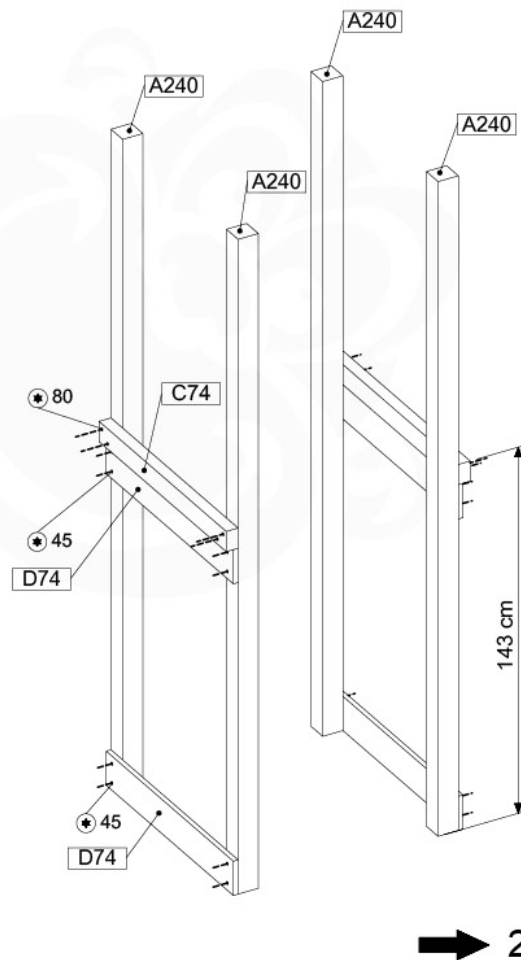

1

1a

Base Tower - s01 Xb - 2b-1-2020 - v1

5

➔ 2

1b

1c

Base Tower - 601bc - 26-1-2020 - v1

1d

1e

Base Tower - 601de - 26-1-2020 - v1

2

3

05 Balustrade

1-T

1-U

06 Rockwall

Rockwall - s00 - 12-12-2019 - v0.1

1-T

T

< 8,5 cm

4-7 x D74

1-U

U