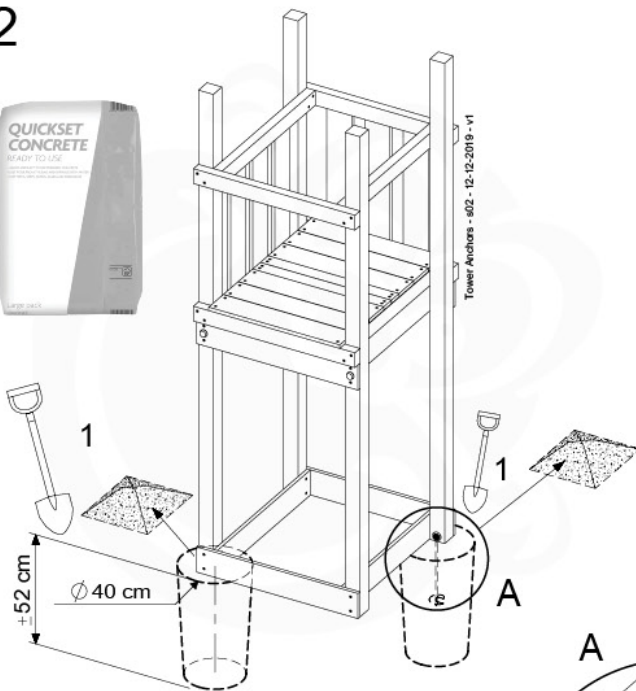

min. 23 cm
max. 28 cm

4

20 Ground Anchors

1

Tower Anchors - 601 - 12.12.2019 - v1

2

CONCRETE
40 L / 80 kg

24h